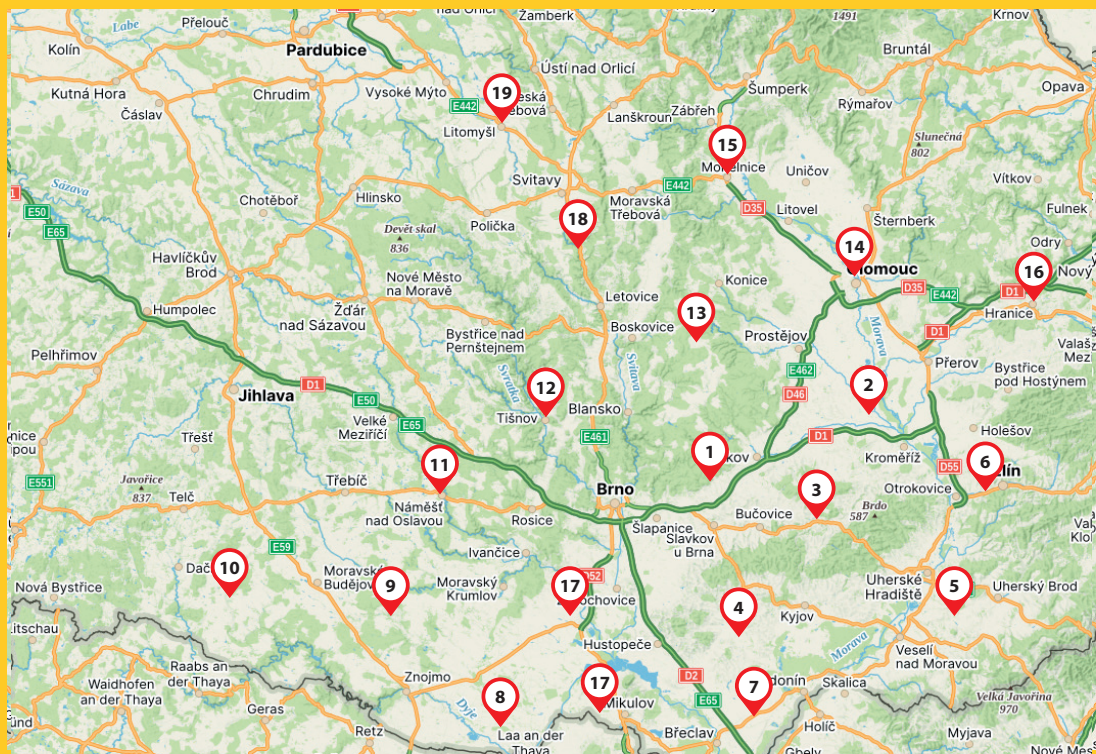

polínka 25 cm **1 250 Kč**

**NEZDRAŽUJEME
NAKUPTÉ TEĎ
ZA LOŇSKÉ CENY**

Cena uvedena za 1 PRMS (prostorový metr sypaný) včetně DPH

CENÍK PLATNÝ OD 1. 1. 2024 DO 31. 3. 2024

DOPRAVA ZAJIŠTĚNA NAŠIMI NÁKLADNÍMI VOZY

+420 739 572 972

objednavky@drevohabrovany.cz

www.drevohabrovany.cz

EXPEDIČNÍ BODY ROZVOZU

- | | | |
|----------------------|---------------------------|--------------------------|
| 1. Habrovany 683 01 | 8. Dyjákovice 671 26 | 15. Mohelnice 789 85 |
| 2. Kojetín 752 01 | 9. Jevišovice 671 53 | 16. Hranice 753 01 |
| 3. Brankovice 683 33 | 10. Jemnice 675 31 | 17. Pohořelice 691 23 |
| 4. Terezín 696 14 | 11. Náměšť n/ Osl. 675 71 | 18. Březová n/Sv. 569 02 |
| 5. Hluk 687 25 | 12. Tišnov 666 48 | 19. Litomyšl 570 01 |
| 6. Zlín 760 01 | 13. Protivanov 798 48 | |
| 7. Hrušky 691 56 | 14. Olomouc 779 00 | |

CENA DOPRAVY

V OKRUHU DO 20 KM OD EXPEDIČNÍHO BODU:

20 PRMS 500 Kč

10–19 PRMS 900 Kč

5–9 PRMS 40 Kč/km oběma směry,
minimálně 900 Kč